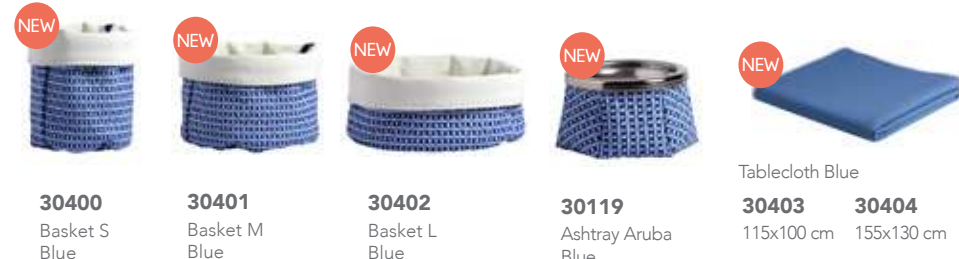

Waterproof

30400 ^{NEW} Basket S Blue
 30401 ^{NEW} Basket M Blue
 30402 ^{NEW} Basket L Blue
 30119 ^{NEW} Ashtray Aruba Blue
 30403 ^{NEW} Tablecloth Blue 115x100 cm
 30404 ^{NEW} 155x130 cm

TABLEWARE