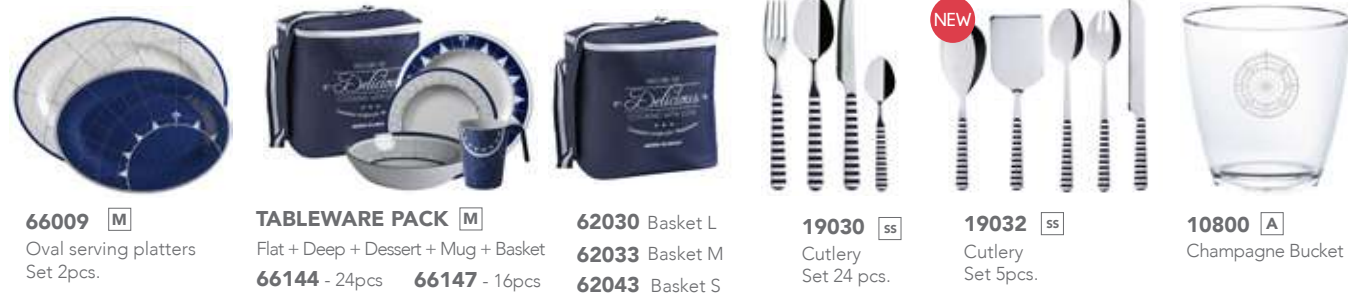

14090 Water glass Set 6u. Ecozen ***

14100 Wine cup Set 6u. Ecozen ***

PACIFIC
Melamine

100%
Melamine
DURABLE
& STRONG

66001 M Flat Set 6u.
66002 M Deep Set 6u.
66003 M Dessert Set 6u.
66007 M Bowl Set 6u.
66008 M Salad bowl Set 3pcs
66004 M Mug Set 6u.
66006 M Espresso Set 6u.
66013 M Set Snaks Set 4pcs.

66009 M Oval serving platters Set 2pcs.
TABLEWARE PACK M Flat + Deep + Dessert + Mug + Basket
66144 - 24pcs **66147** - 16pcs
62030 Basket L
62033 Basket M
62043 Basket S
19030 SS Cutlery Set 24 pcs.
19032 SS Cutlery Set 5pcs.
10800 A Champagne Bucket