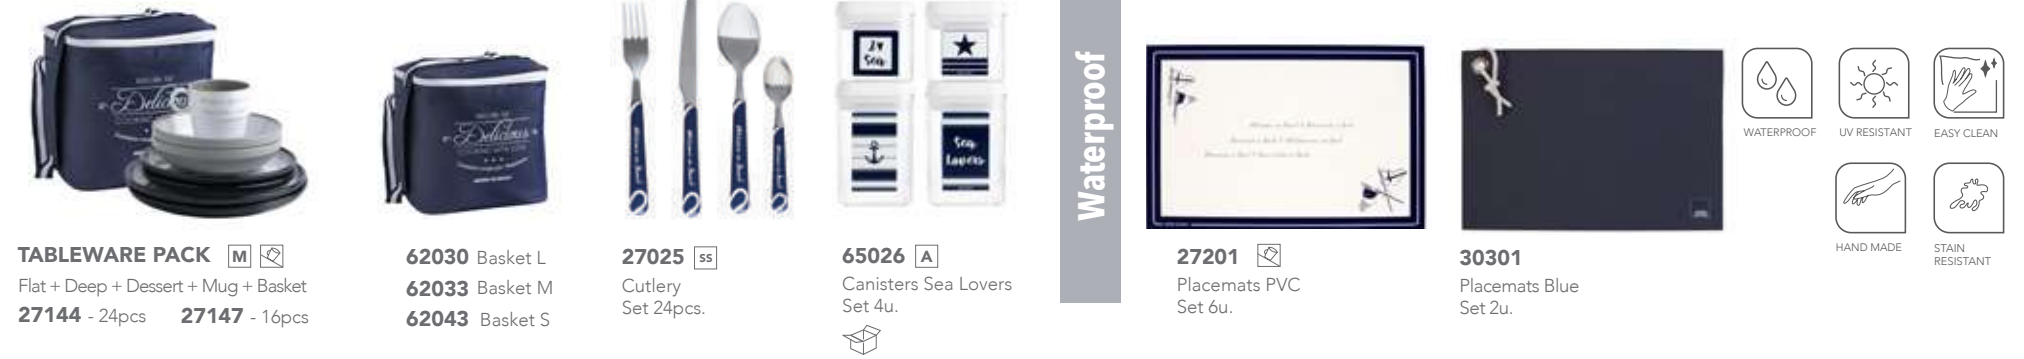

Waterproof