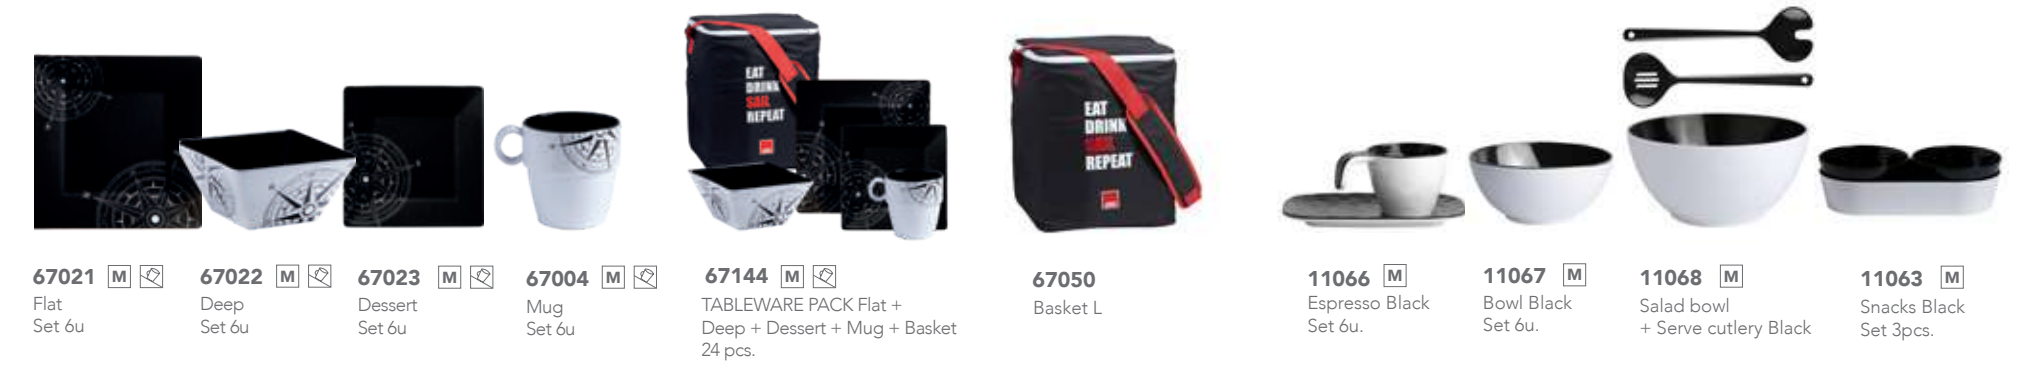

Waterproof

- 30301** Placemats Blue Set 2u.
- 30302** Placemats White Set 2u.

NON SLIP TABLEWARE

MELAMINE **M**

- 67021** **M** Flat Set 6u
- 67022** **M** Deep Set 6u
- 67023** **M** Dessert Set 6u
- 67004** **M** Mug Set 6u
- 67144** **M** TABLEWARE PACK Flat + Deep + Dessert + Mug + Basket 24 pcs.
- 67050** Basket L
- 11066** **M** Espresso Black Set 6u.
- 11067** **M** Bowl Black Set 6u.
- 11068** **M** Salad bowl + Serve cutlery Black
- 11063** **M** Snacks Black Set 3pcs.