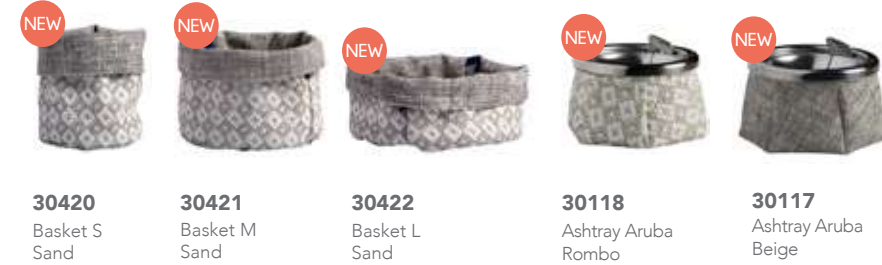

HARMONY

Coral & Perla

Waterproof

30420 Basket S Sand
30421 Basket M Sand
30422 Basket L Sand
30118 Ashtray Aruba Rombo
30117 Ashtray Aruba Beige

Tablecloth Sand
30423 115x100 cm
30424 155x130 cm
 Tablecloth Coral
30433 115x100 cm
30434 155x130 cm