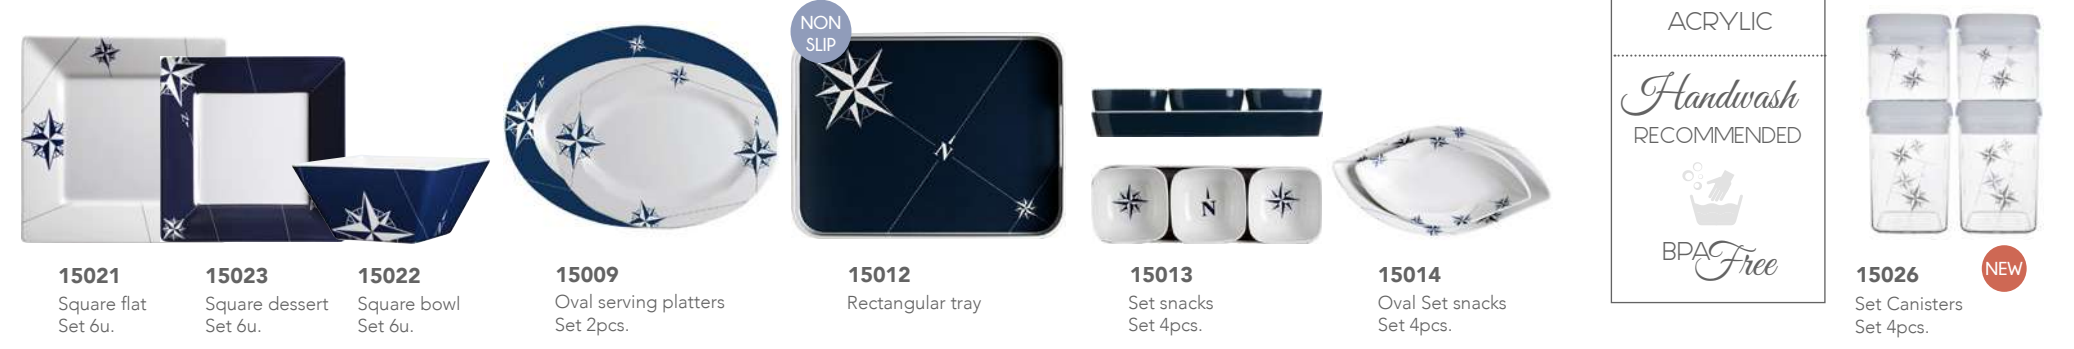

15001 Flat Set 6u.
15002 Deep Set 6u.
15003 Dessert Set 6u.
15017 Soup Bowl Set 6u.
15007 Bowl Set 6u.
15008 Salad bowl + Serve cutlery Set 3pcs.
15004 Mug Set 6u.
15005 Tea Set 6u.
15006 Espresso Set 6u.

ACRYLIC

Handwash
RECOMMENDED

BPA Free