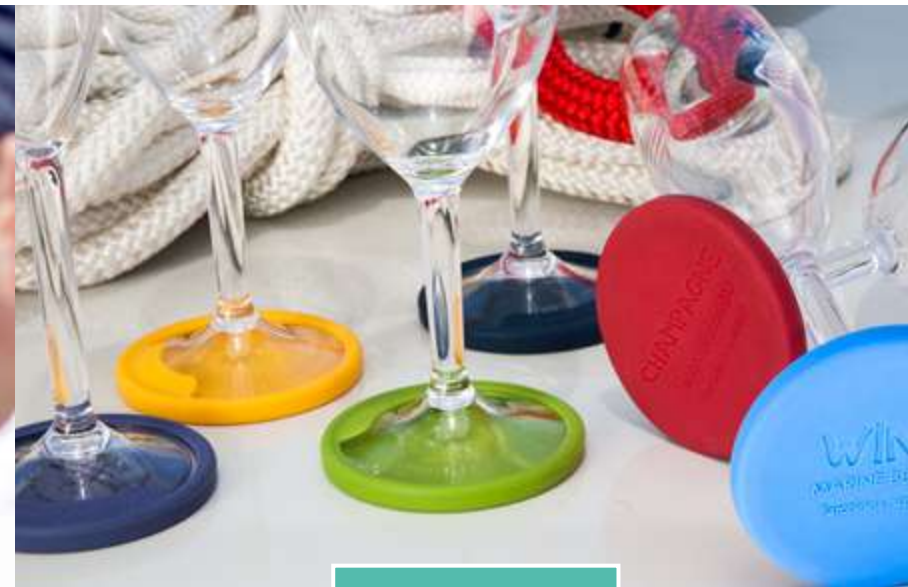

NON-SLIP BASES